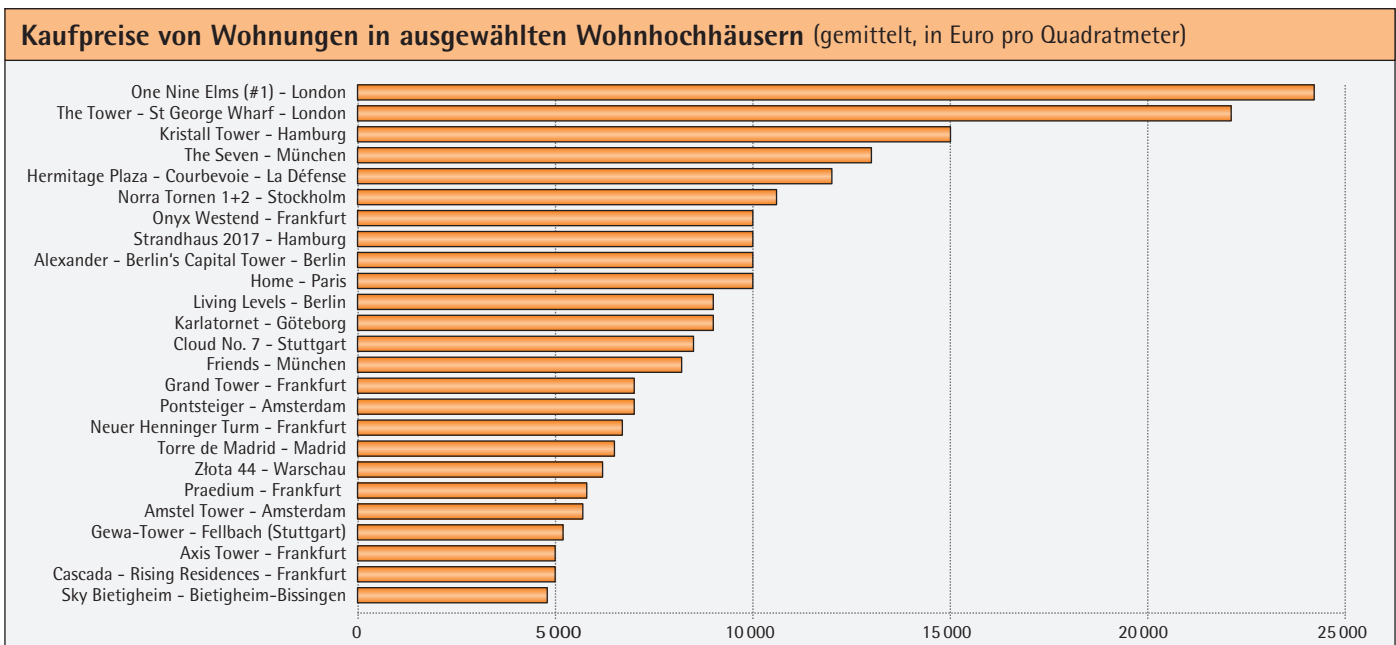

Daten und Fakten

zu Wohnhochhäusern in Europa

Quelle für alle Abbildungen: JLL-Studie „Entwicklung mit Perspektive – Wohnhochhäuser in Deutschland“ (Stand: März 2017)