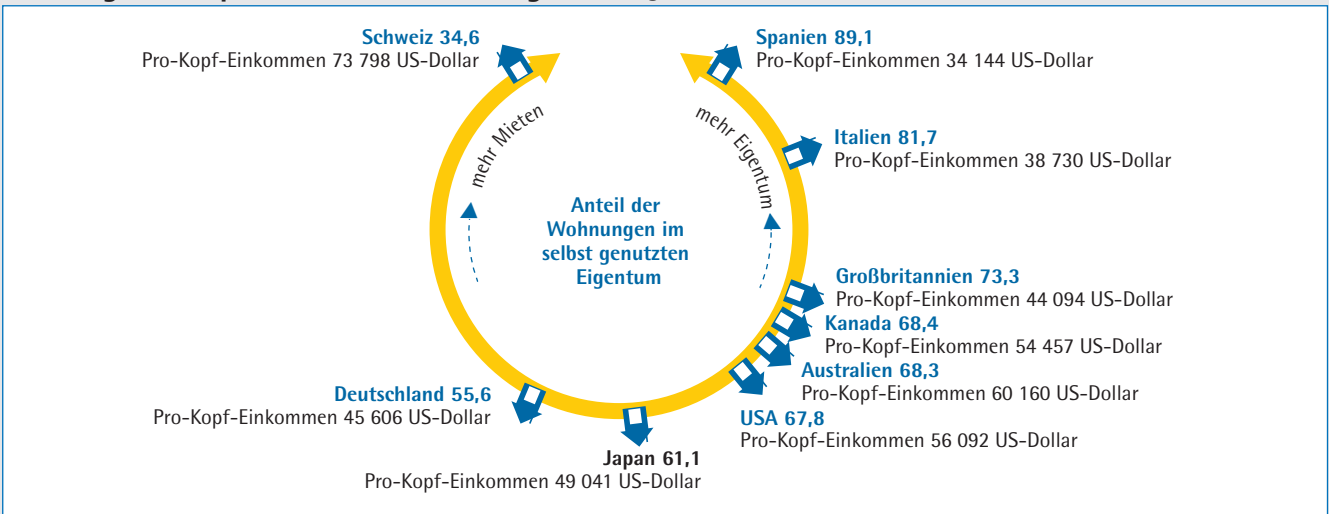

Wohneigentumsquote im weltweiten Vergleich (Angaben in Prozent)

Quellen: IMF 2010 World Economic Outlook; Australian Bureau of Statistics; Eurostat; Japan's Ministry of Internal Affairs and Communications; Statistics Canada; Switzerland's Federal Statistics Office; U.S. Census Bureau, aus Time Magazin Stand 2008, außer Kanada (2006) und Schweiz (2000)