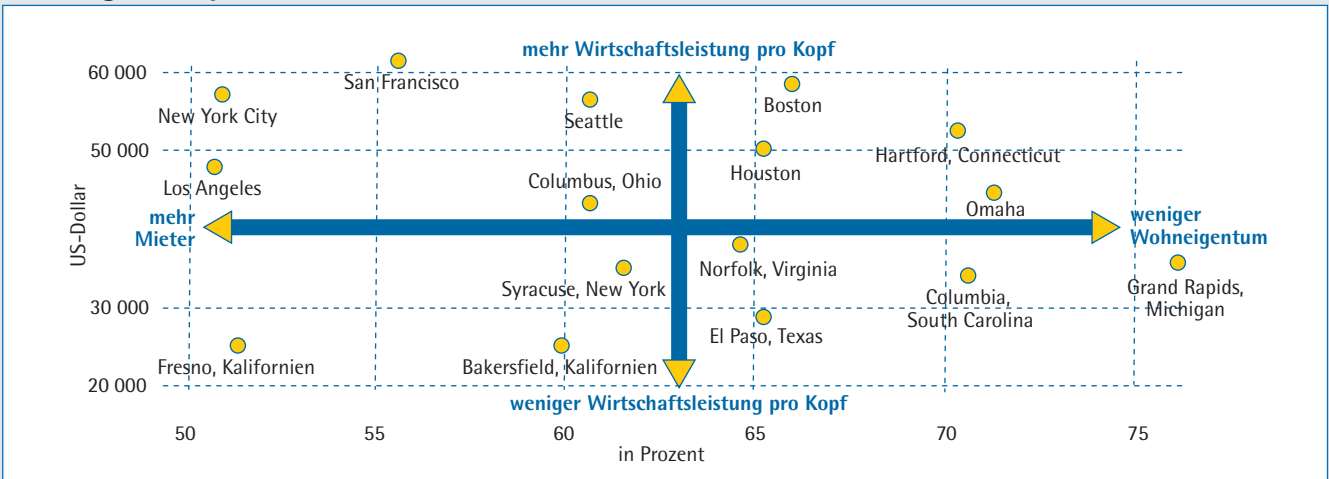

## Entwicklung der Wohneigentumsquote in den USA (Angaben in Prozent)

Quelle: U.S. Census Bureau, aus Time Magazin

Stand 2010

## Wohneigentumsquote und Wirtschaftskraft in US-amerikanischen Städten

Quellen: U.S. Bureau of Economic Analysis; U.S. Census Bureau. Daten für 2008, metro areas, aus Time Magazin