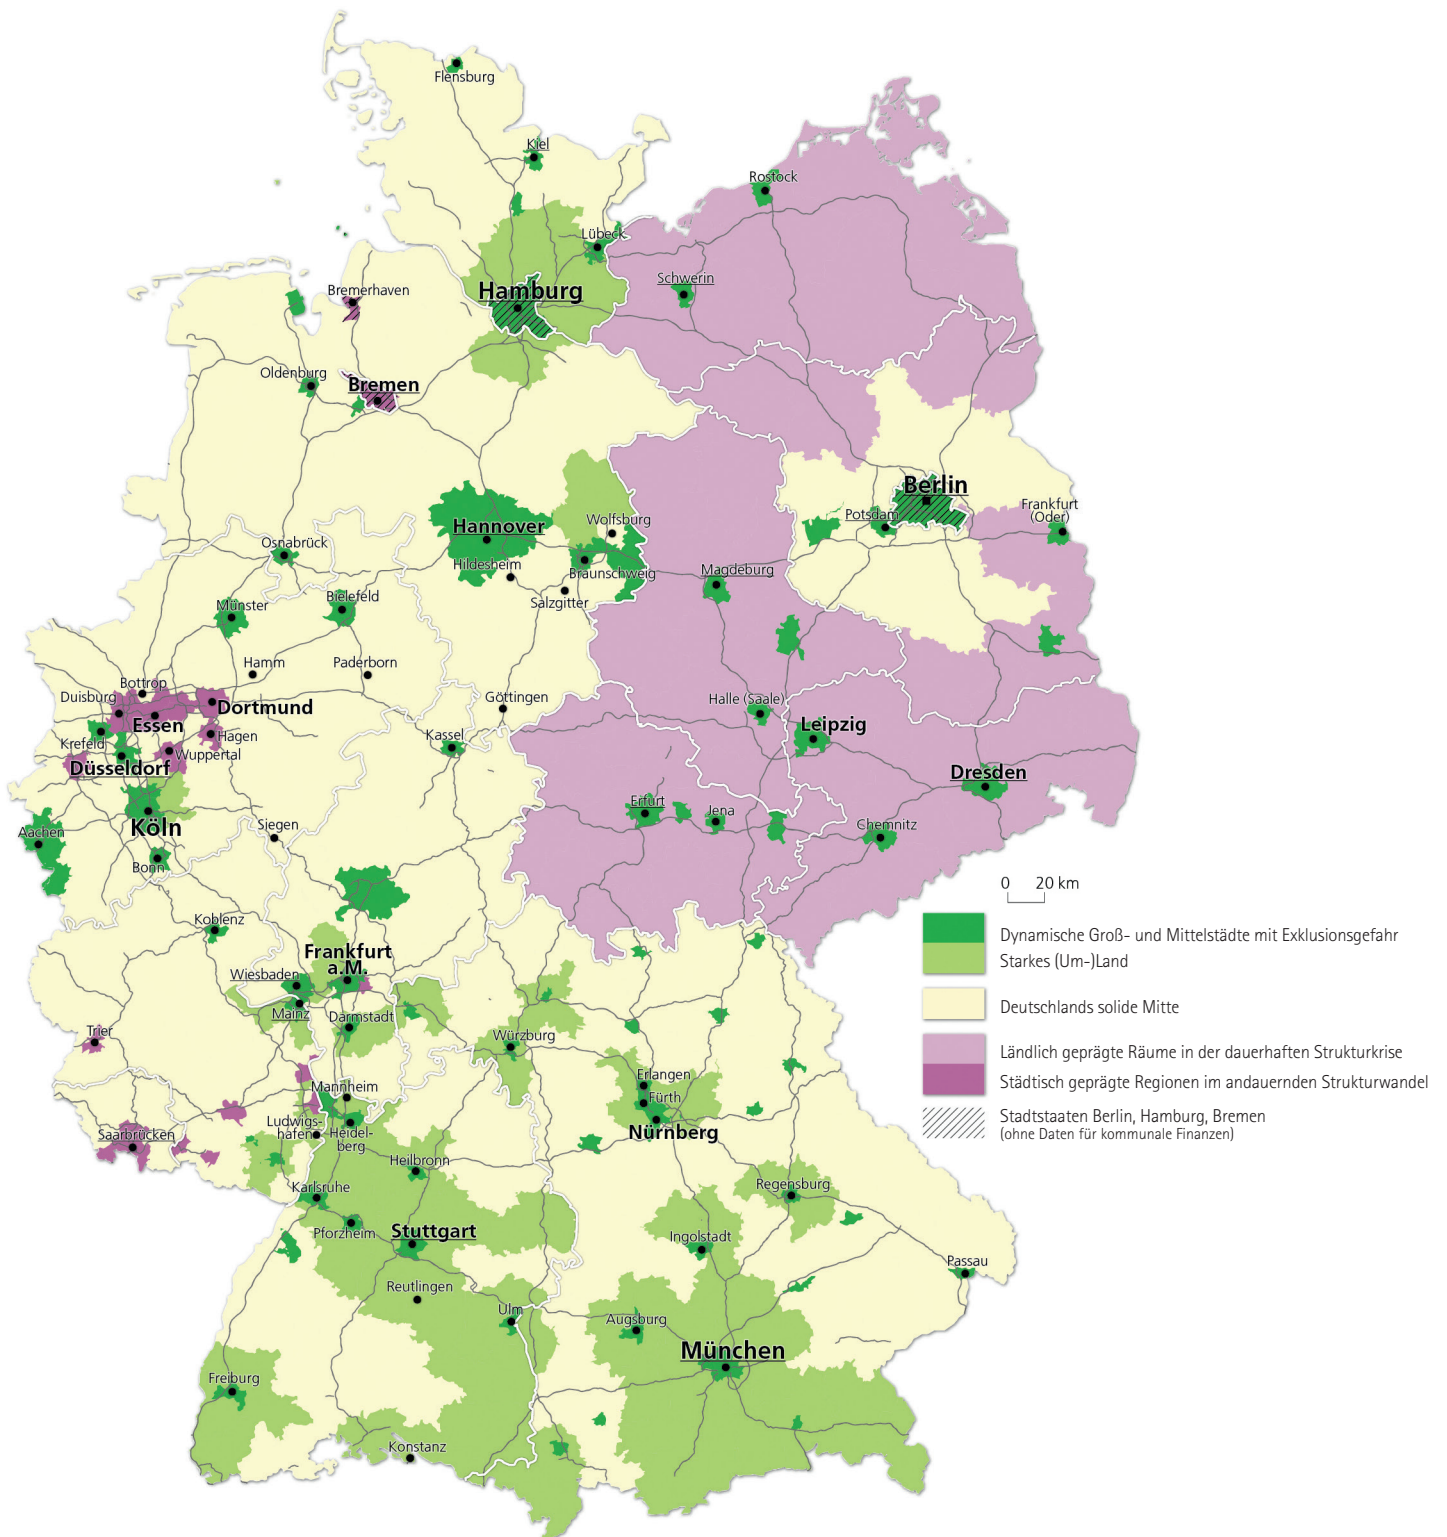

DATEN UND FAKTEN

ZU SOZIOÖKONOMISCHEN DISPARITÄTEN IN DEUTSCHLAND

Quelle: Friedrich-Ebert-Stiftung „Ungleiches Deutschland – Sozioökonomischer Disparitätenbericht 2019“; Datengrundlage: Bundesagentur für Arbeit, Statistisches Bundesamt, Bundesinstitut für Bau-, Stadt- und Raumforschung, Bundesministerium für Verkehr und digitale Infrastruktur, Thünen-Institut, Wegweiser Kommune der Bertelsmann Stiftung, FDZ der Statistischen Ämter des Bundes und der Länder, Bundesamt für Kartografie und Geodäsie, GeoBasis-DE/BKG 2018.